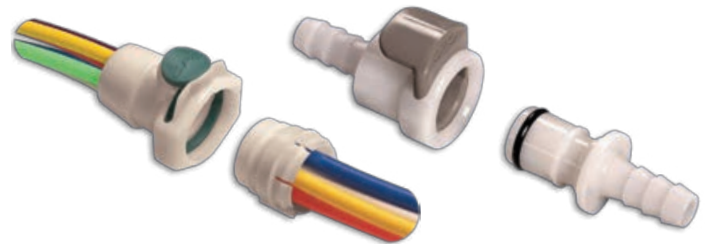

Coupleurs plasturgie

Coupleur bouton-poussoir
standard et sécurité

Coupleur pneumatique

Gamme
tst[®]

Coupleur hydraulique
face plane

Coupleur hydraulique
Iso A et B

Manifold eau et hydraulique

DBI
GROUPE

www.dbigroupe.com

Coupleur sécurité

DBI GROUPE

Coupleur pivotant de sécurité

Gamme

by **tst**

Soufflette et accessoires

Coupleur acier inoxydable

Coupleur face plane

Gamme

Coupleur en acétal Delrin
Coupleur multitubes

Coupleur en polypropylène

Coupleur en laiton chromé

DBI GROUPE

...c'est aussi...

Manipulation
par le Vide